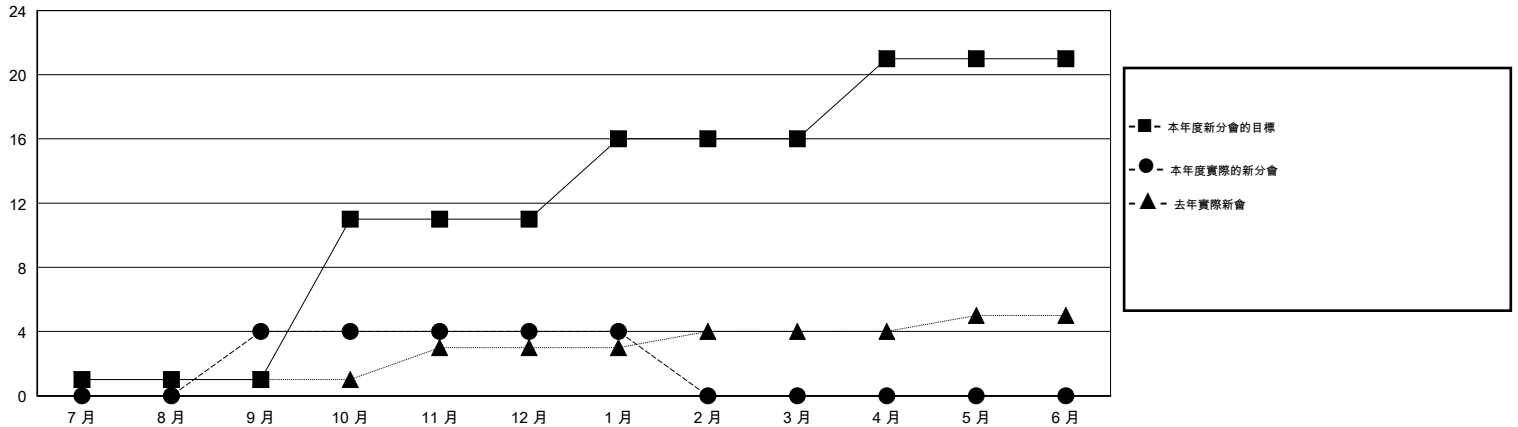

# MONTHLY MEMBERSHIP PROGRESS REPORT

District 382

Results as of: 2/17/2014 11:17:44AM

GMT: PAUL CHOR HO FAN

地點 CHINA

GMT憲章區 5

分會					位會員@每位須繳				
成果 2013-2014					成果 2013-2014				
季	新分會目標	實際新會	實際取消的分會	實際淨增/減	季	新會員目標	實際新會員	實際退會會員	實際淨增/減
7月/8月/9月	1	4	0	4	7月/8月/9月	30	584	548	36
10月/11月/12月	10	0	6	-6	10月/11月/12月	120	154	189	-35
1月/2月/3月	5	0	0	0	1月/2月/3月	60	183	0	183
4月/5月/6月	5	0	0	0	4月/5月/6月	100	0	0	0

目標與實際新會累積

目標和實際會員累積

已取消的分會: 6

73 CLUBS OF 88 增添1位或以上的新會員

性別分佈

男 1,418 (61.65%)  
女 882 (38.35%)

放棄的會員

[點擊這裡取得健康評估資料](#)