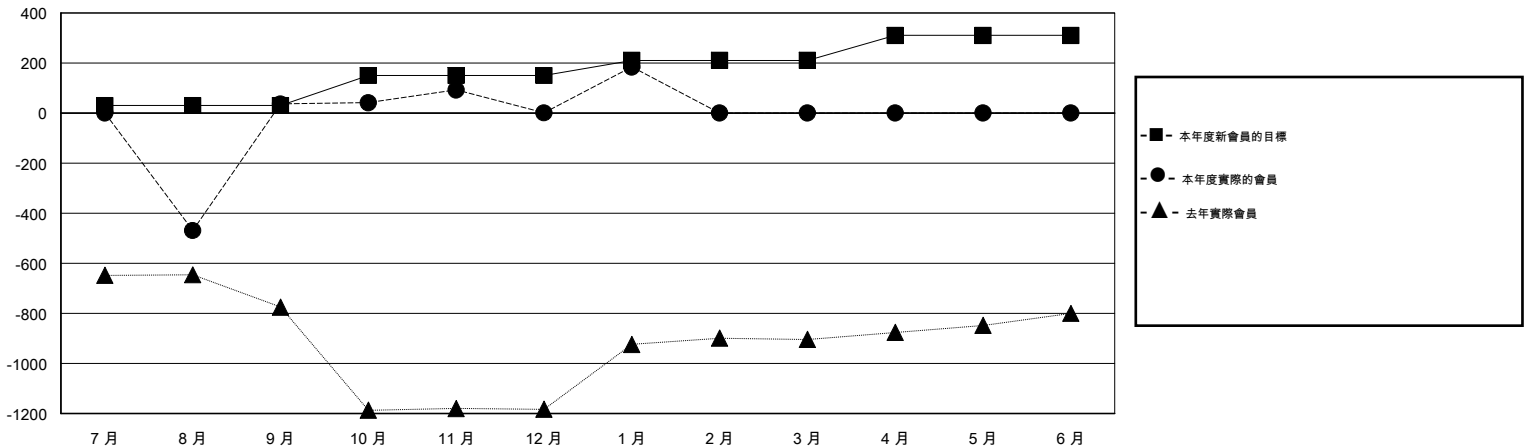

# MONTHLY MEMBERSHIP PROGRESS REPORT

District 382

Results as of: 2/17/2014 11:17:44AM

GMT: PAUL CHOR HO FAN

地點 CHINA

GMT憲章區 5

分會					位會員@每位須繳				
成果 2013-2014					成果 2013-2014				
季	新分會目標	實際新會	實際取消的分會	實際淨增/減	季	新會員目標	實際新會員	實際退會會員	實際淨增/減
7月/8月/9月	1	4	0	4	7月/8月/9月	30	584	548	36
10月/11月/12月	10	0	6	-6	10月/11月/12月	120	154	189	-35
1月/2月/3月	5	0	0	0	1月/2月/3月	60	183	0	183
4月/5月/6月	5	0	0	0	4月/5月/6月	100	0	0	0

目標與實際新會累積

目標和實際會員累積

已取消的分會: 6

73 CLUBS OF 88 增添1位或以上的新會員

性別分佈

男 1,418 (61.65%)  
女 882 (38.35%)

放棄的會員

[點擊這裡取得健康評估資料](#)